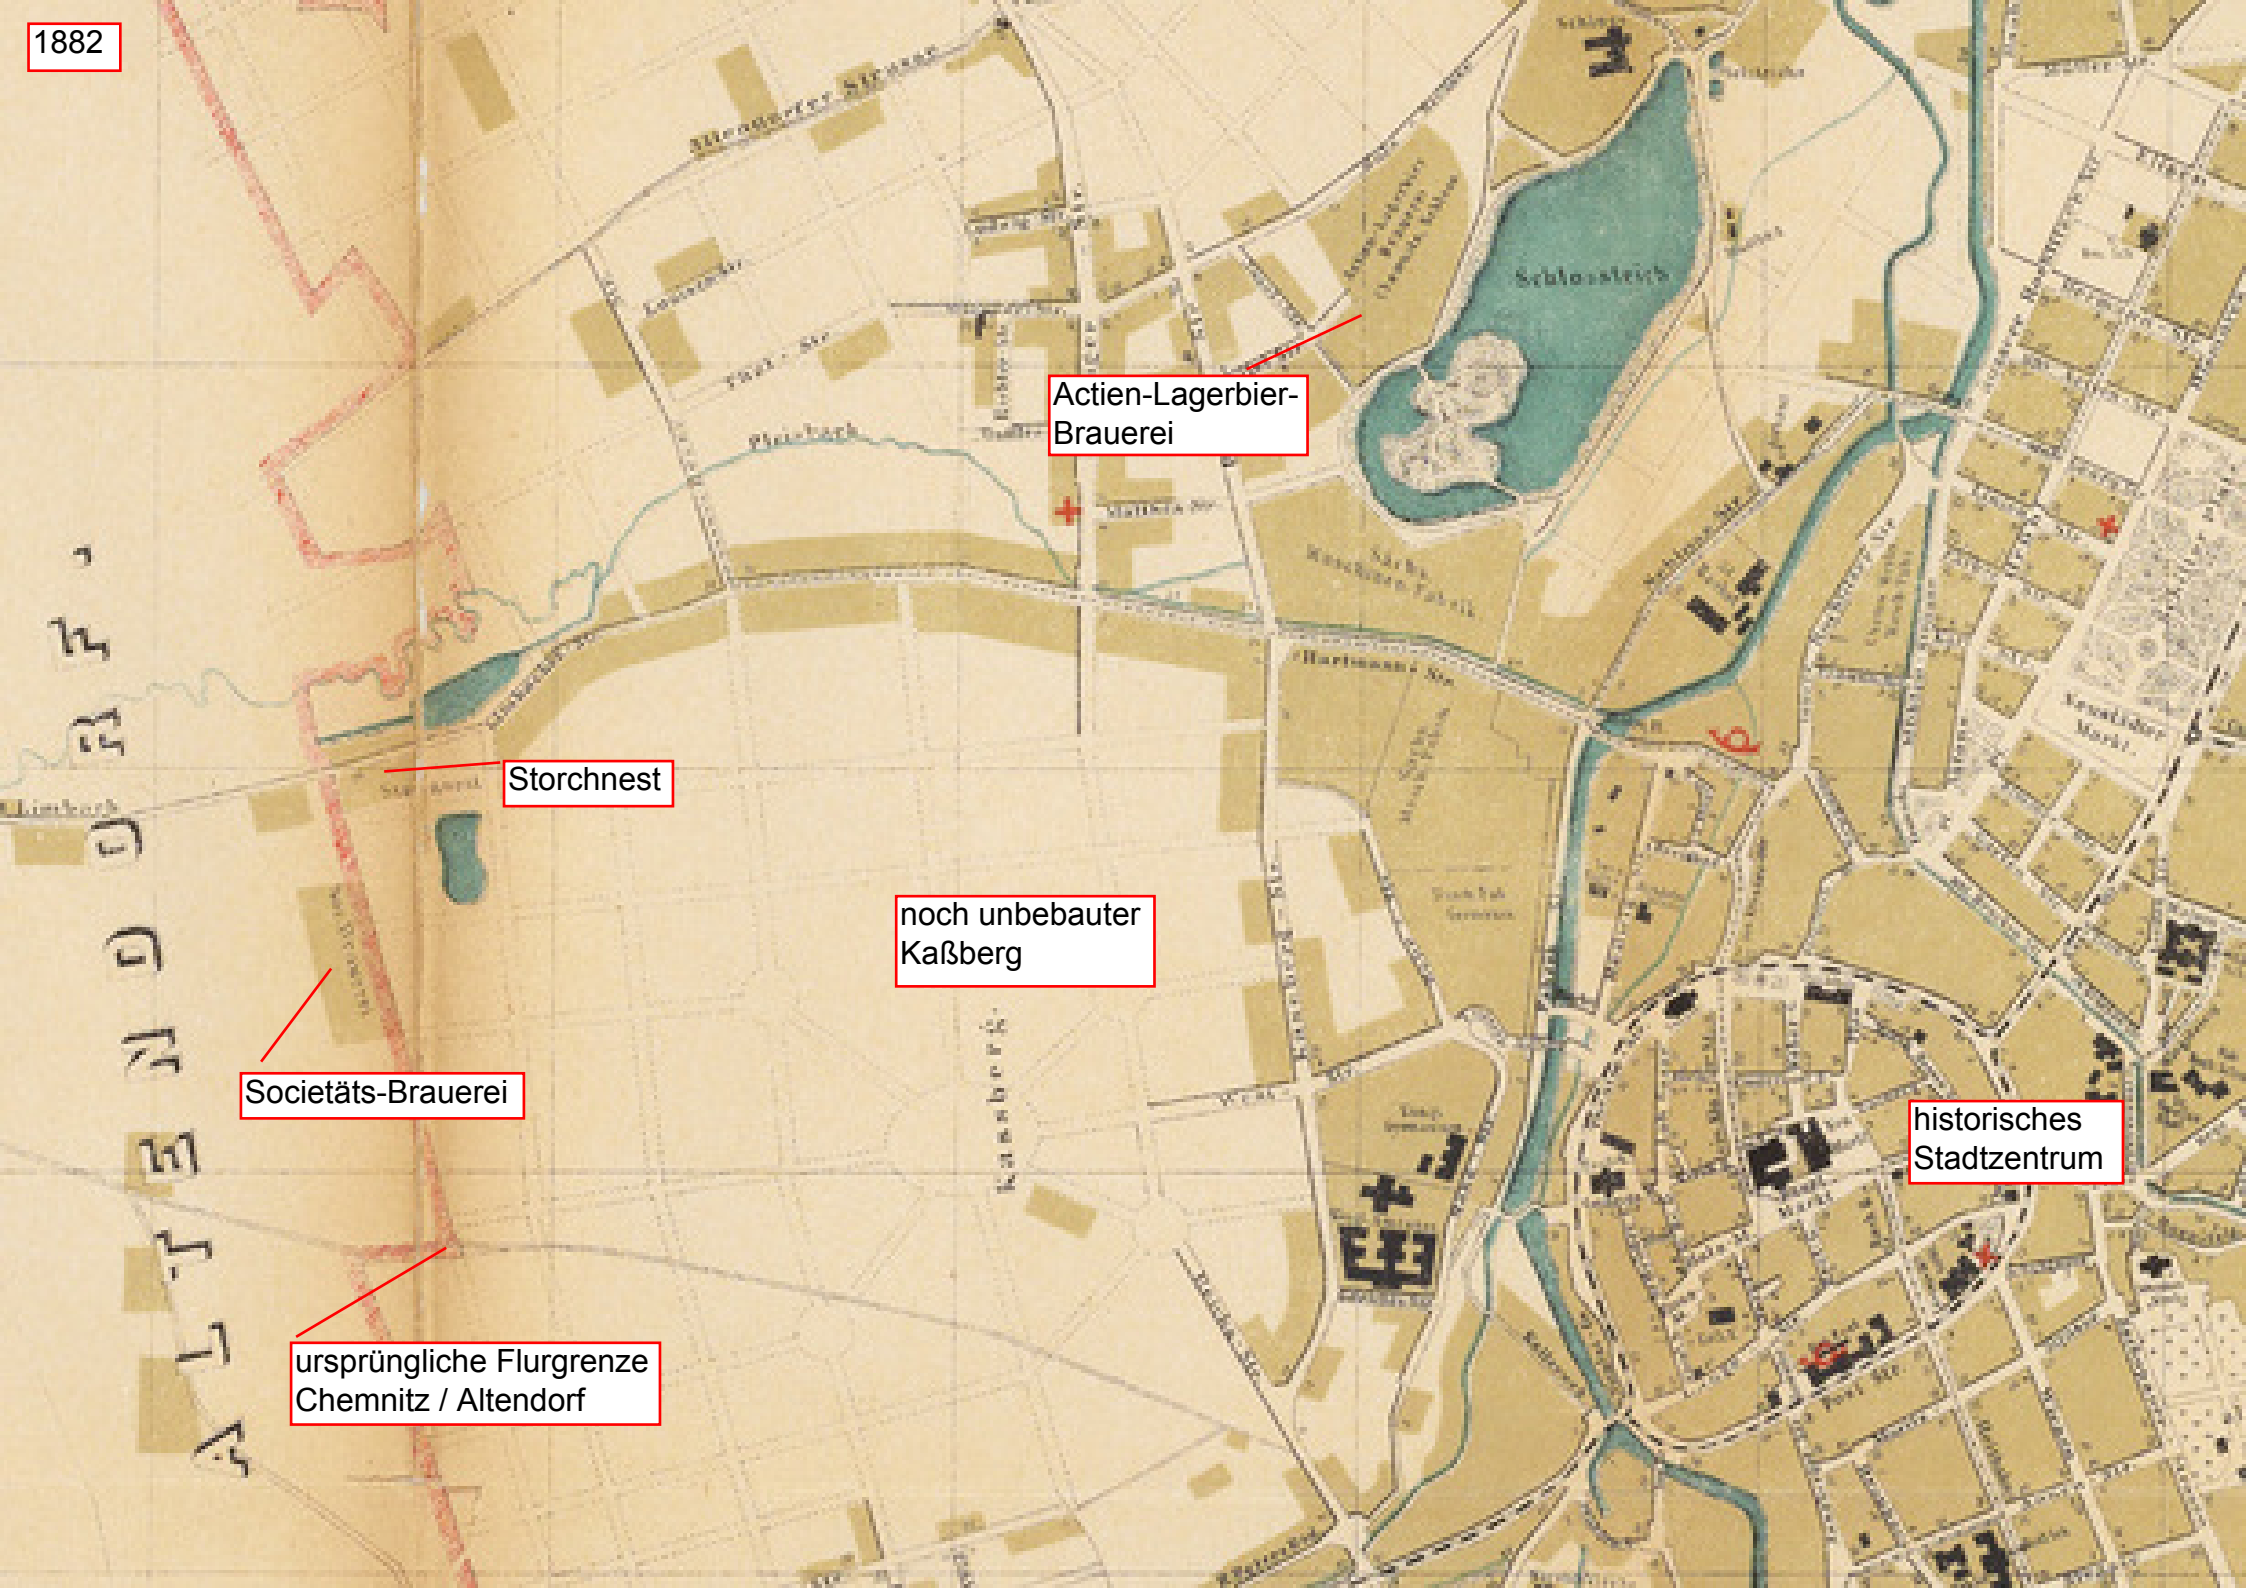

1882

Actien-Lagerbier-Brauerei

Storchnest

noch unbebauter
Kaßberg

Societäts-Brauerei

ursprüngliche Flurgrenze
Chemnitz / Altendorf

historisches
Stadtzentrum

1884